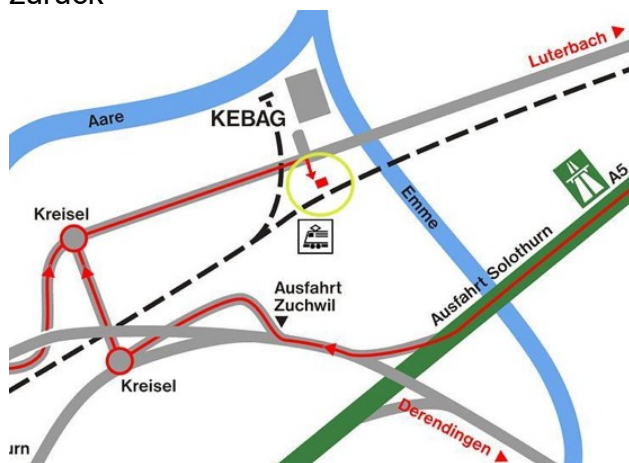

Es steht ein Clubhaus mit einem Essraum und **gedeckter Terrasse** zur Verfügung.

Ort:

Sportplatz **vis-à-vis, KEBAG AG**, (Emmenspitz, Luterbachstrasse, 4528 **Zuchwil**) zwischen Zuchwil und Luterbach, ca. 3 km östlich vom Hauptbahnhof Solothurn.
Anreise mit ÖV: Bus Nr. 9 Richtung Luterbach, Station Kraftwerk. 6 Minuten Fussweg zurück